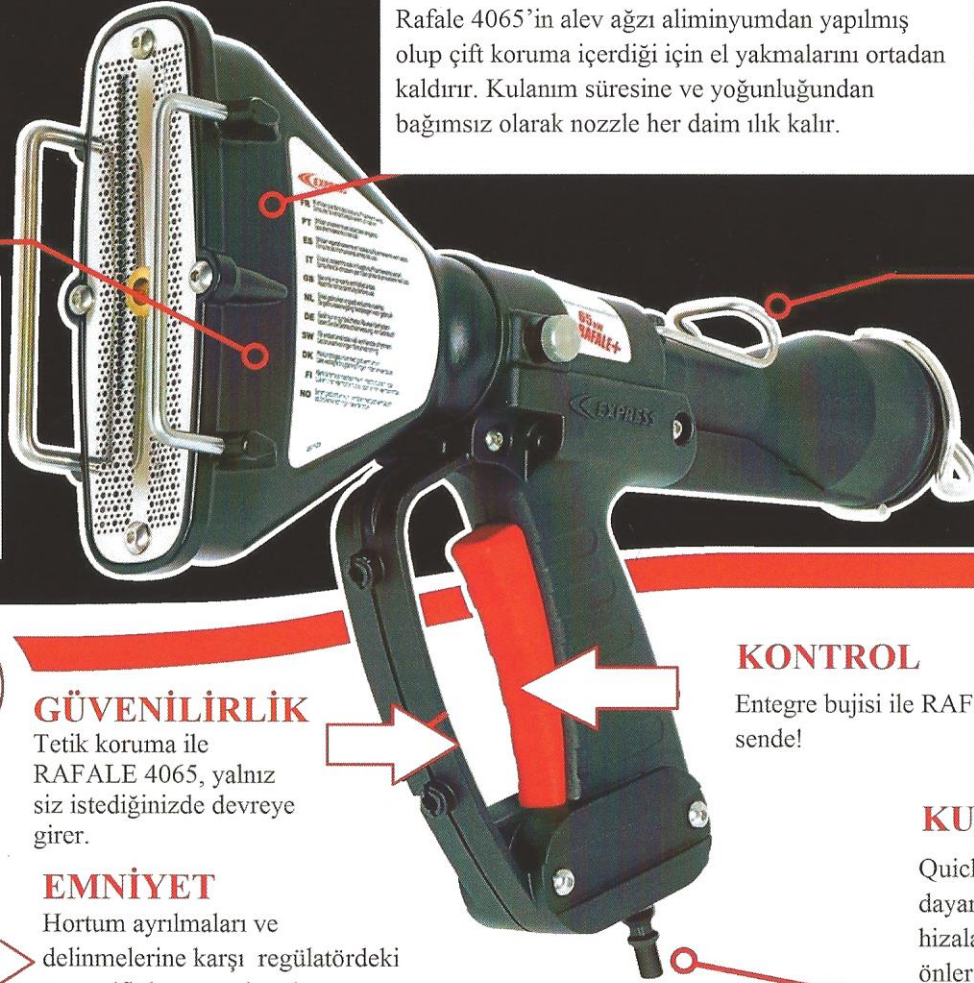

RAFALE

BLACK EDITION

EXPRESS

since 1905

GÜCÜNÜ TEST ET!

AYARLANABİLİR

360 derece dönen paslanmaz noozle, kolayca ayarlanabilir ve her pozisyonda çalışma imkanı vermektedir.

KONFOR

RAFALE shrink tabancası, hafifliğiyle kullanıcıya operasyon rahatlığı sağlamaktadır.

GÜVENLİK

Rafale 4065'in alev ağzı alüminyumdan yapılmış olup çift koruma içerdiği için el yakmalarını ortadan kaldırır. Kullanım süresine ve yoğunluğundan bağımsız olarak nozzle her daim ılık kalır.

PRATİK

Spesifik olarak dizayn edilmiş asma kancası sayesinde depolama da kolaylık sağlar.

EKONOMİK

Minimum yedek parça gereksinimi ve tüpteki gazın tamamını kullanabilmesi sayesinde shrinkleme de ekonomik çözümler!

CE
1312

GÜVENİLİRLİK

Tetik koruma ile RAFALE 4065, yalnız siz istediğinizde devreye girer.

EMNİYET

Hortum ayrılmaları ve delinmelerine karşı regülatördeki gaz valfi devreye girerek gaz geçişini engeller. Regülatördeki manometre sayesinde gaz basınç değişimlerini kolaylıkla takip edin.

KONTROL

Entegre bujisi ile RAFALE'nin kontrolü sende!

KULLANIM KOLAYLIĞI

Quick Coupling ile 360° dönebilen, dayanıklı bağlantı rekoru hortumun kendini hizalamasını sağlayarak düğümlemeleri önler.