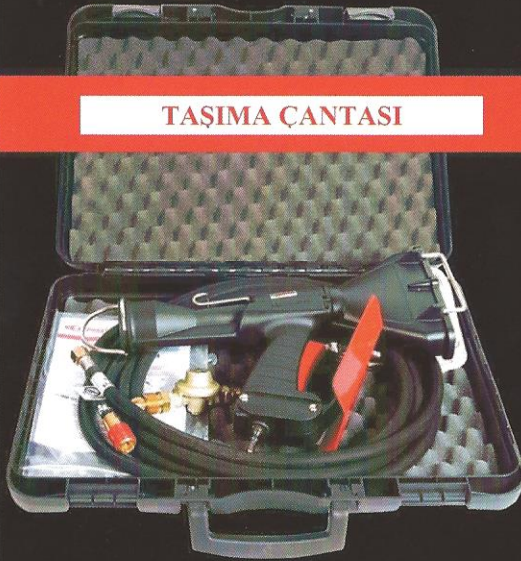

RAFALE BLACK EDITION

EXPRESS
since 1905

SHRINKLEME İÇİN İDEAL ÇÖZÜM

2 YIL GARANTİ

RAFALE 4065 SHRINK TABANCASI

TEKNİK ÖZELLİKLER

Model	4065 Black Edition
Menşei	Fransa
Basınç	1.5 - 3.5 bar
Güç	37 - 66 kW
Ağırlık	1.2 Kg
Hava Tüketimi	48 - 72 m3/saat
Gaz Tüketimi	2.6 - 4.8 Kg/saat
Güvenlik	El + Tetik koruma
Emniyet	Gaz kaçağı valfi
CE	1312

RAFALE 4065 BLACK EDITION

- 1 Adet manometreli regülatör
- 1 Adet hortum (8 mt.)
- 1 Adet montaj anahtarı
- 1 Adet kullanma kılavuzu
- 1 Çift eldiven
- 1 Adet ısı yansıtıcı

TAŞIMA ÇANTASI

Shrinkleme